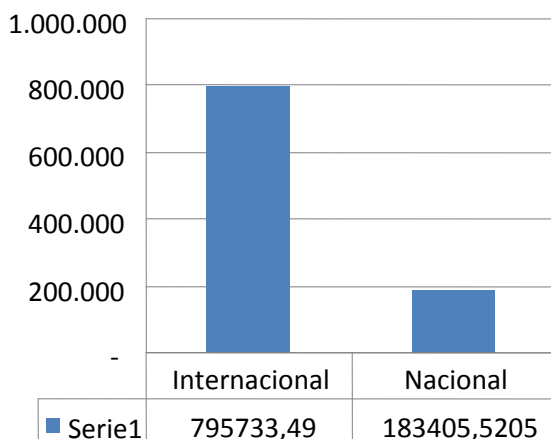

Donaciones, en dólares y cantidad

De las donaciones en especie que se canalizaron por Conexión Colombia, el 76% fueron donaciones que contenían juguetes y ropa, el **12%** fueron zapatos, tenis o guayos, el **4%** son libros en español e inglés, el **4%** fueron juegos didácticos y el último **4%** instrumentos y elementos musicales.

Dólares

Cantidad