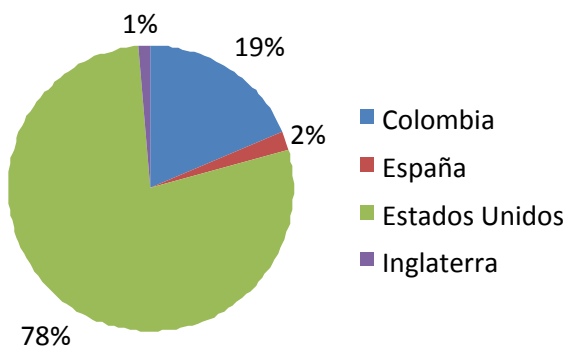

Donaciones en Especie 2010

Este año logramos canalizar **979.139 dólares** a través de **120 donaciones en especie**. Estas donaciones están clasificadas en donaciones en especie nacionales que equivalen a un **19%** del valor total y donaciones internacionales equivalentes al **81%**.

País proveniente de Donaciones en Especie (Dólares)

El **78%** de los recursos de las donaciones en especie provienen de Estados Unidos, seguido por Colombia con un **19%**, España **2%** e Inglaterra **1%**.