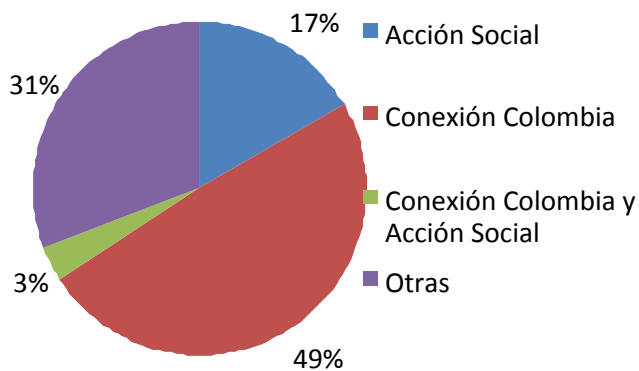

Fundaciones beneficiarias de donaciones en especie (Cantidad)